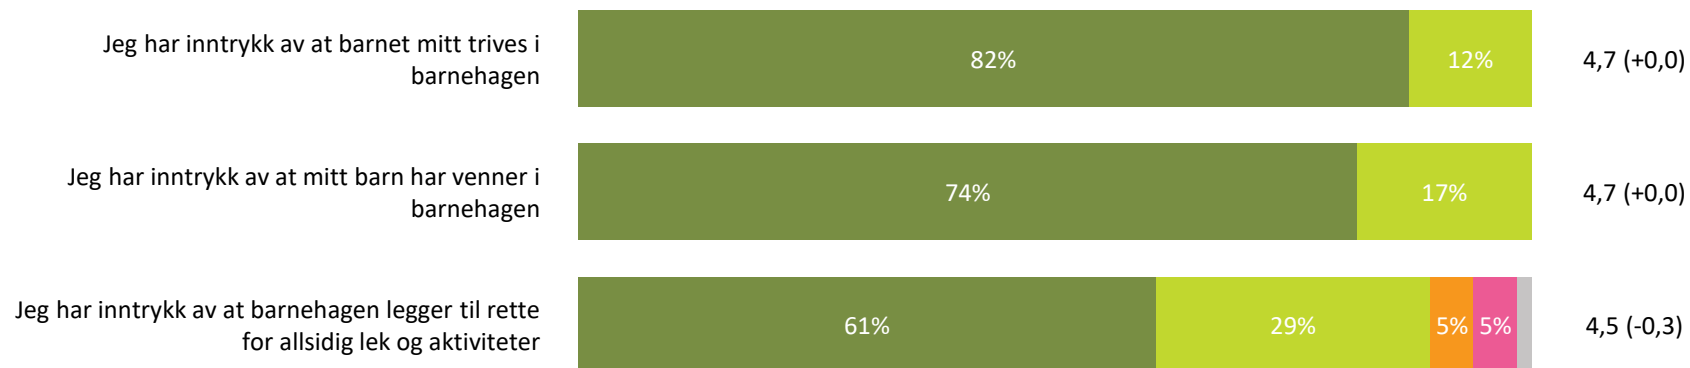

Barnets trivsel

Hvor enig eller uenig er du i følgende utsagn:

Snitt

Barnets trivsel totalt:

4,6 (-0,1)

■ Helt enig ■ Delvis enig ■ Verken enig eller uenig ■ Delvis uenig ■ Helt uenig ■ Vet ikke