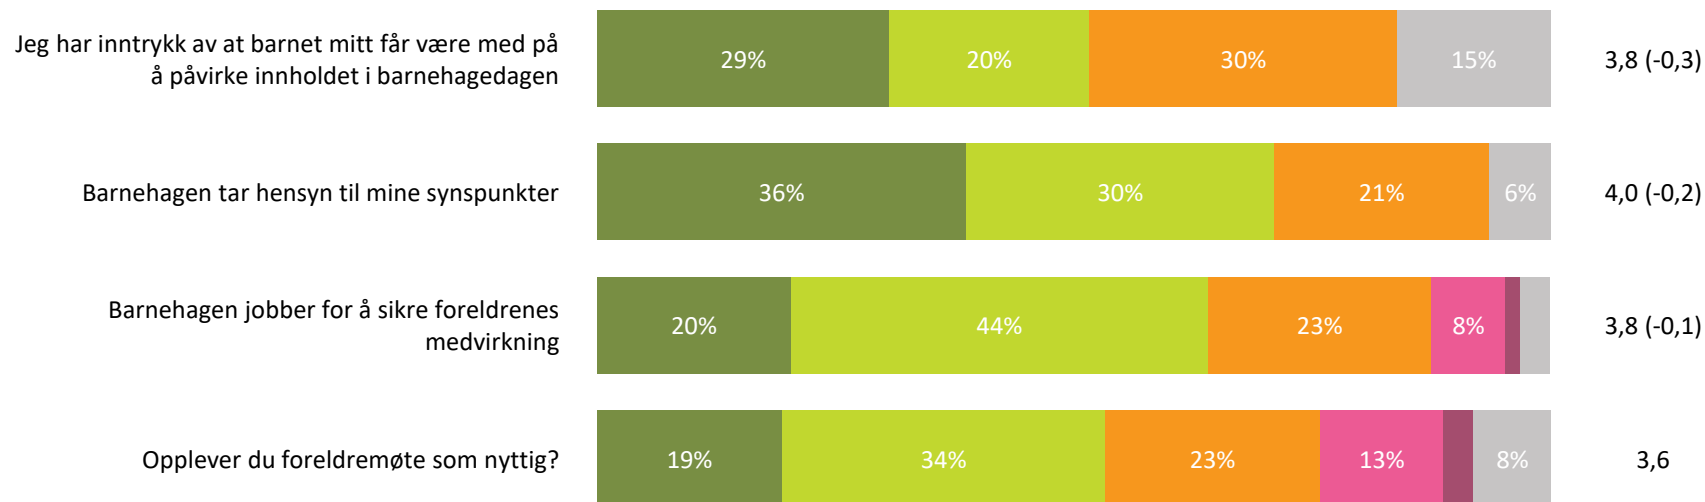

Medvirkning

Hvor enig eller uenig er du i følgende utsagn:

Snitt

Medvirkning totalt:

3,8 (-0,2)

■ Helt enig ■ Delvis enig ■ Verken enig eller uenig ■ Delvis uenig ■ Helt uenig ■ Vet ikke