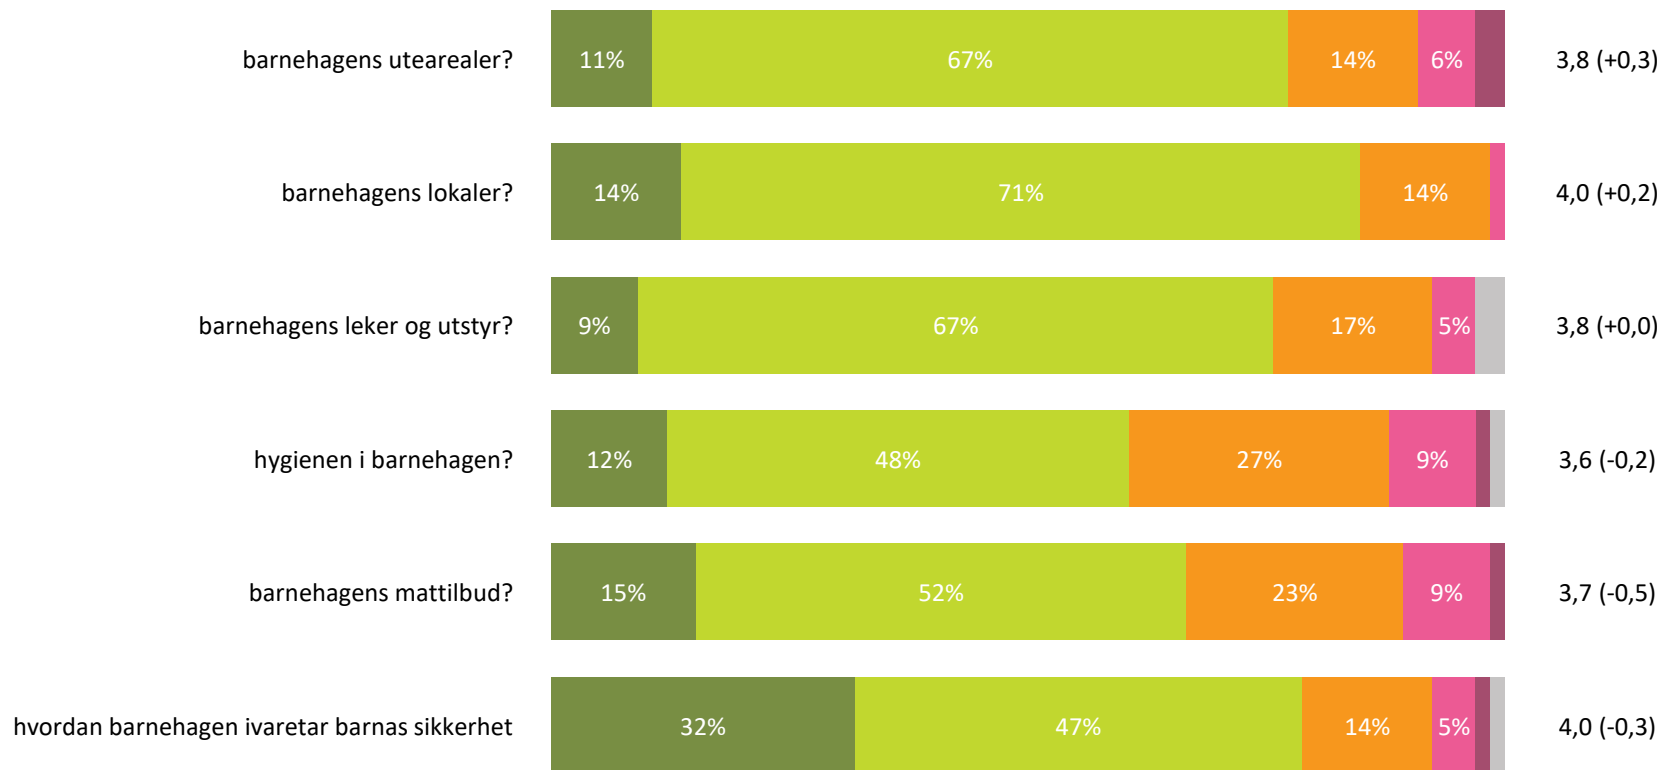

# Ute- og innemiljø

Hvor fornøyd eller misfornøyd er du med:

Snitt

Ute- og innemiljø totalt:

3,8 (-0,1)

■ Svært fornøyd ■ Ganske fornøyd ■ Verken fornøyd eller misfornøyd ■ Ganske misfornøyd ■ Svært misfornøyd ■ Vet ikke