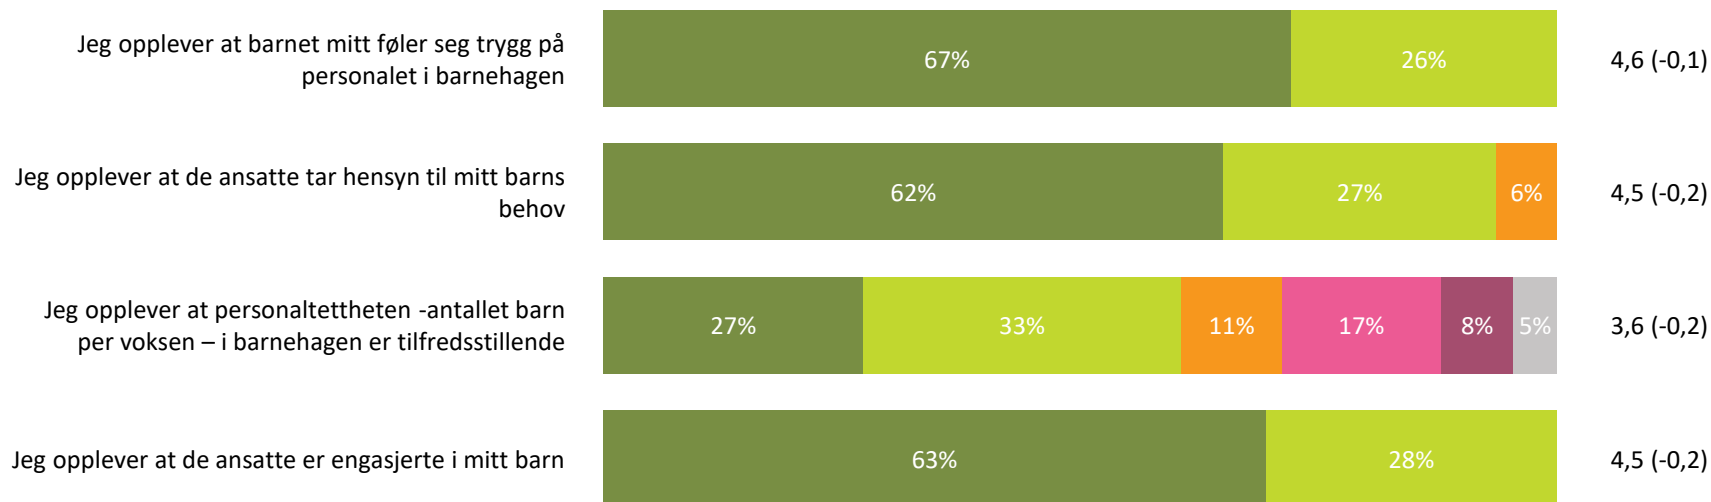

Relasjon mellom barn og voksen

Hvor enig eller uenig er du i følgende utsagn:

Snitt

Relasjon mellom barn og voksen totalt:

4,3 (-0,2)

■ Helt enig ■ Delvis enig ■ Verken enig eller uenig ■ Delvis uenig ■ Helt uenig ■ Vet ikke