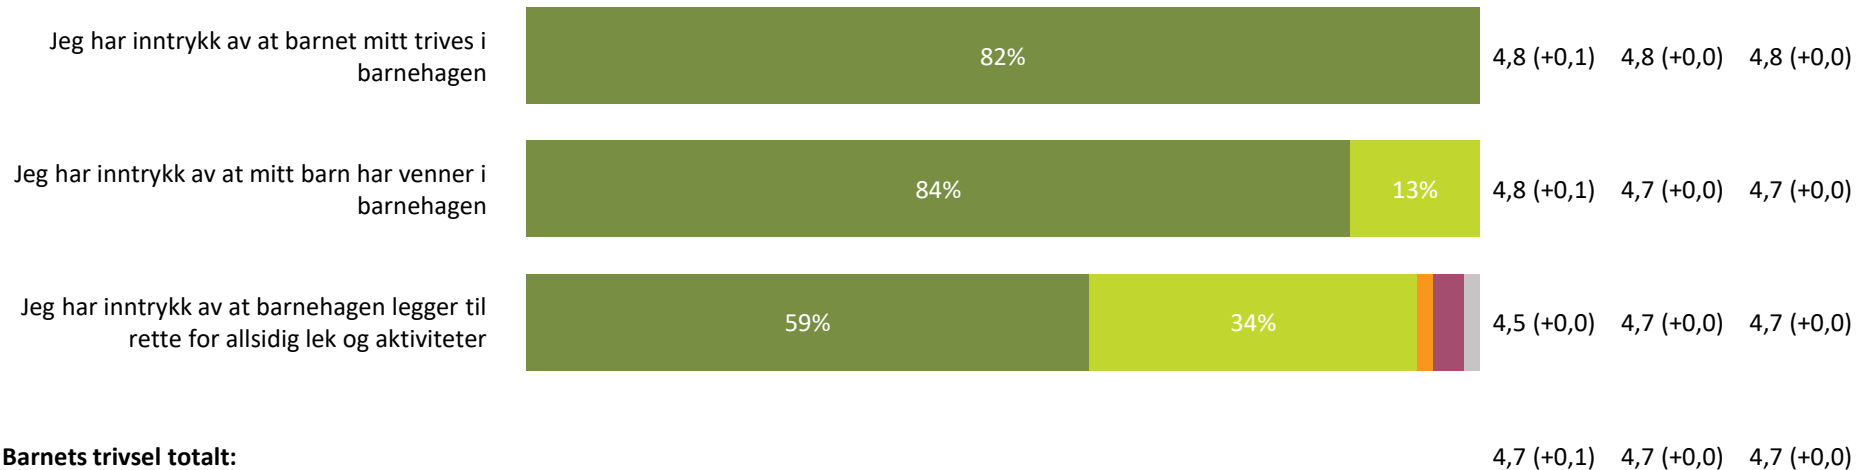

Barnets trivsel

Hvor enig eller uenig er du i følgende utsagn:

■ Helt enig ■ Delvis enig ■ Verken enig eller uenig ■ Delvis uenig ■ Helt uenig ■ Vet ikke