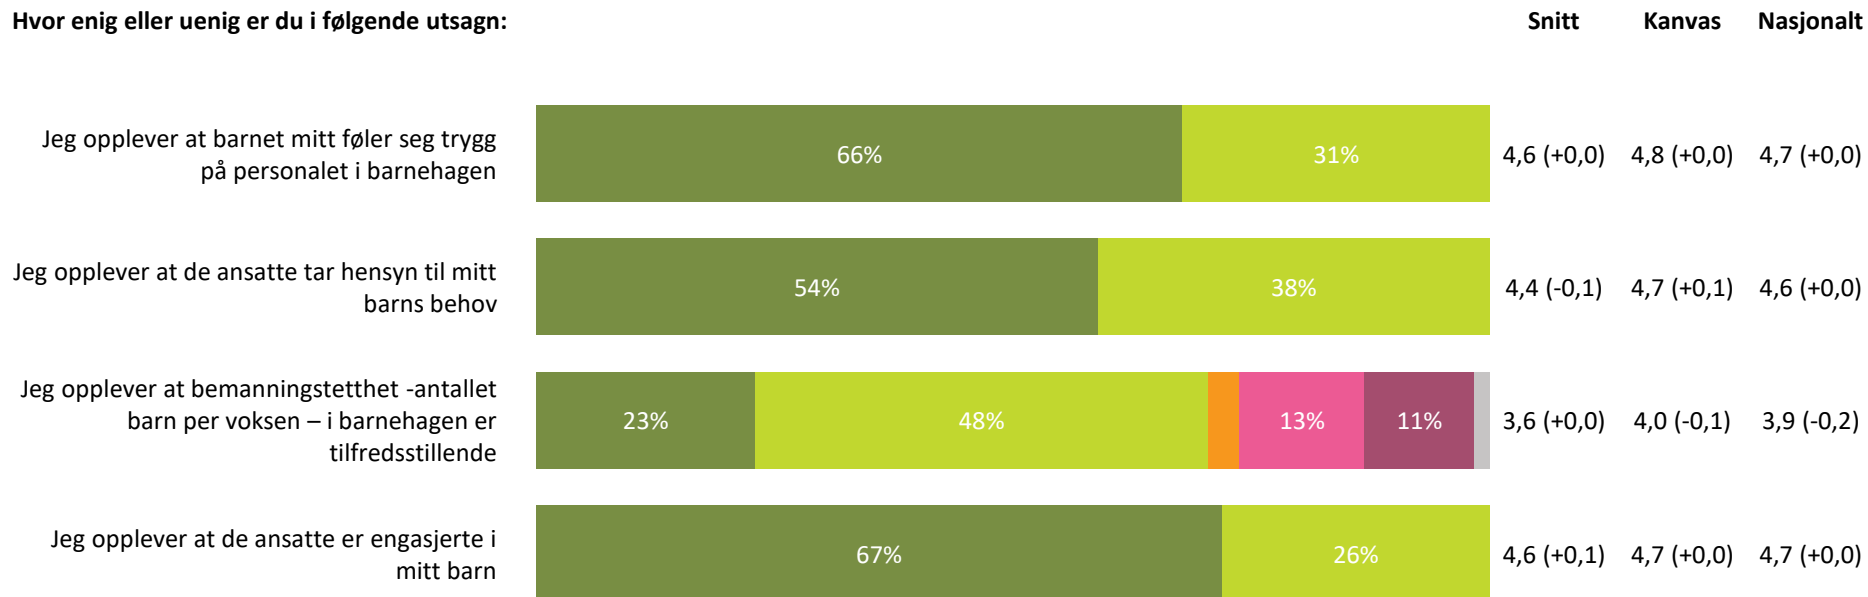

Ute- og innemiljø

Hvor fornøyd eller misfornøyd er du med:

Ute- og innemiljø totalt:

3,9 (+0,1) 4,2 (+0,0) 4,1 (+0,0)

Svært fornøyd **Ganske fornøyd** **Verken fornøyd eller misfornøyd** **Ganske misfornøyd** **Svært misfornøyd** **Vet ikke**

Relasjon mellom barn og voksen

Hvor enig eller uenig er du i følgende utsagn:

Relasjon mellom barn og voksen totalt:

4,3 (+0,0) 4,5 (-0,1) 4,5 (+0,0)

■ Helt enig
 ■ Delvis enig
 ■ Verken enig eller uenig
 ■ Delvis uenig
 ■ Helt uenig
 ■ Vet ikke