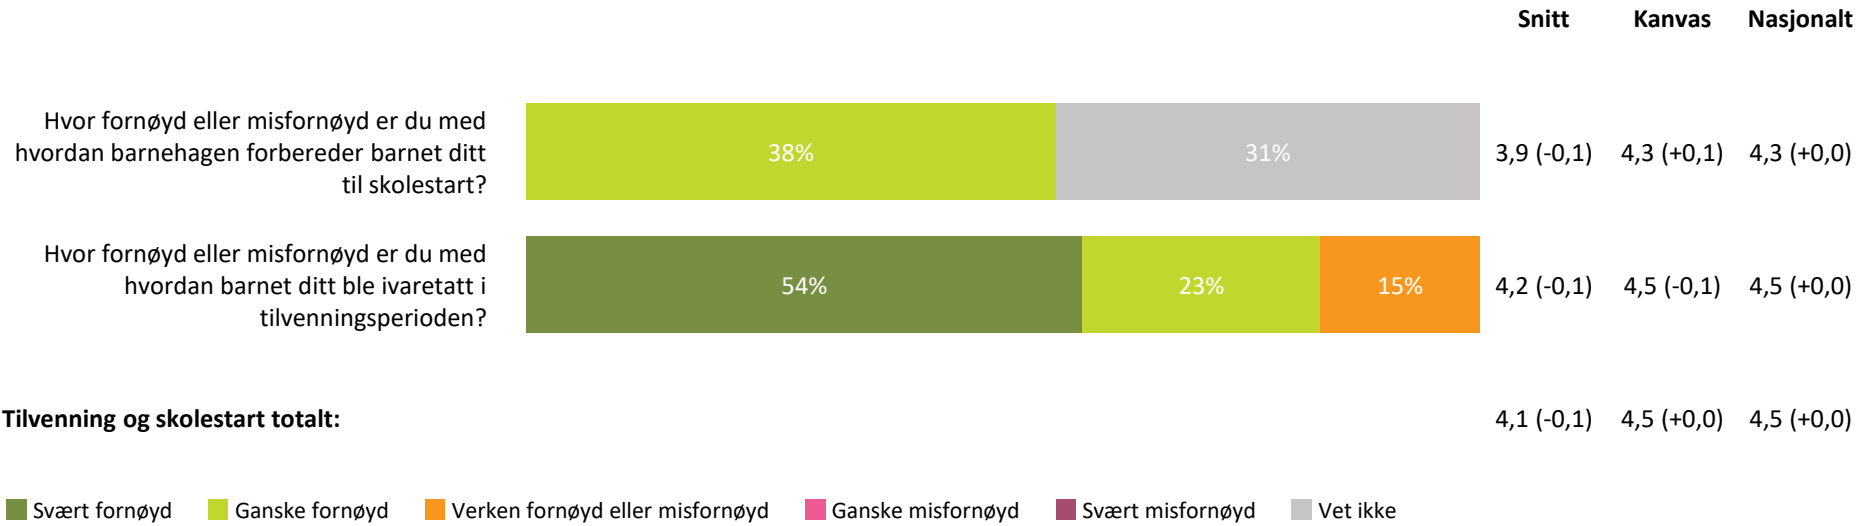

Tilvenning og skolestart