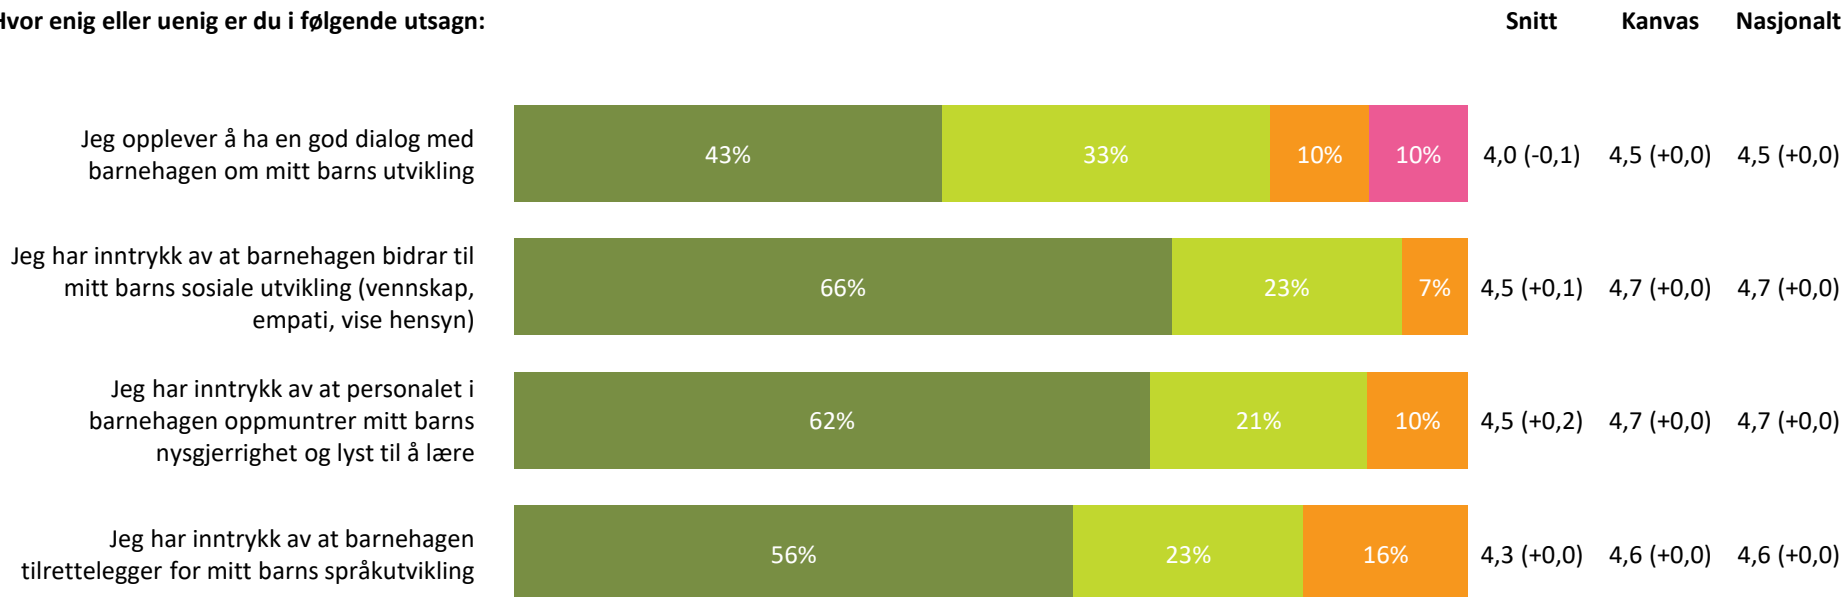

Barnehagen er flinke til å informere om eventuelle endringer i personalgruppen

3,6 (+0,1) 4,3 (+0,1) 4,1 (+0,1)

Informasjon totalt:

3,8 (+0,1) 4,3 (+0,0) 4,2 (+0,0)

■ Helt enig ■ Delvis enig ■ Verken enig eller uenig ■ Delvis uenig ■ Helt uenig ■ Vet ikke

Barnets utvikling

Hvor enig eller uenig er du i følgende utsagn:

Barnets utvikling totalt:

4,3 (+0,0) 4,6 (+0,0) 4,6 (+0,0)

■ Helt enig ■ Delvis enig ■ Verken enig eller uenig ■ Delvis uenig ■ Helt uenig ■ Vet ikke