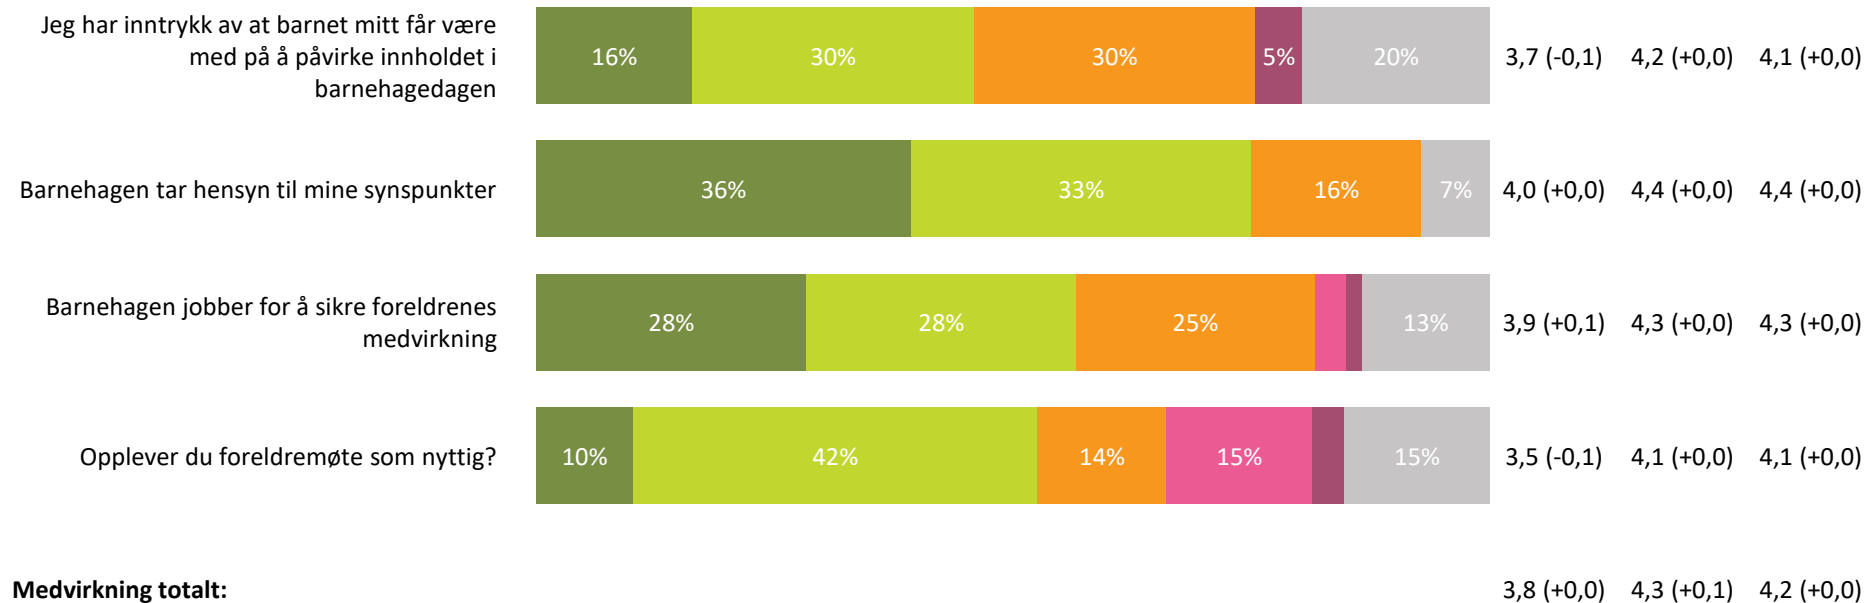

Medvirkning

Hvor enig eller uenig er du i følgende utsagn:

■ Helt enig ■ Delvis enig ■ Verken enig eller uenig ■ Delvis uenig ■ Helt uenig ■ Vet ikke