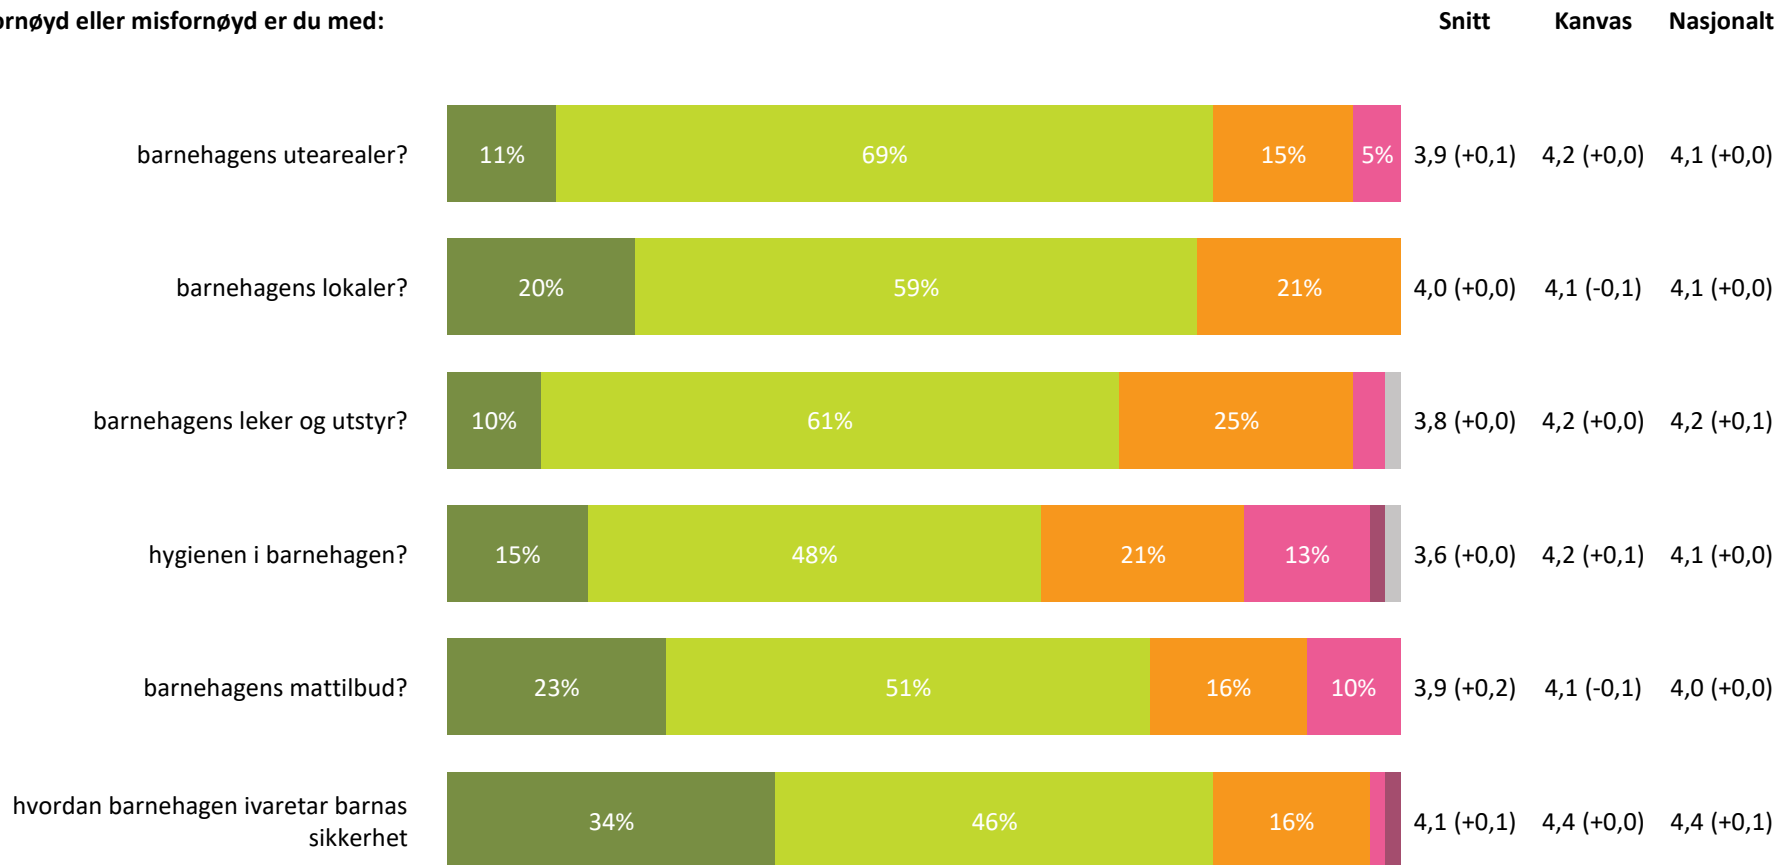

Ute- og innemiljø

Hvor fornøyd eller misfornøyd er du med:

Ute- og innemiljø totalt:

3,9 (+0,1) 4,2 (+0,0) 4,1 (+0,0)

Svært fornøyd **Ganske fornøyd** **Verken fornøyd eller misfornøyd** **Ganske misfornøyd** **Svært misfornøyd** **Vet ikke**

Relasjon mellom barn og voksen

Hvor enig eller uenig er du i følgende utsagn:

Relasjon mellom barn og voksen totalt:

4,3 (+0,0) 4,5 (-0,1) 4,5 (+0,0)

■ Helt enig
 ■ Delvis enig
 ■ Verken enig eller uenig
 ■ Delvis uenig
 ■ Helt uenig
 ■ Vet ikke