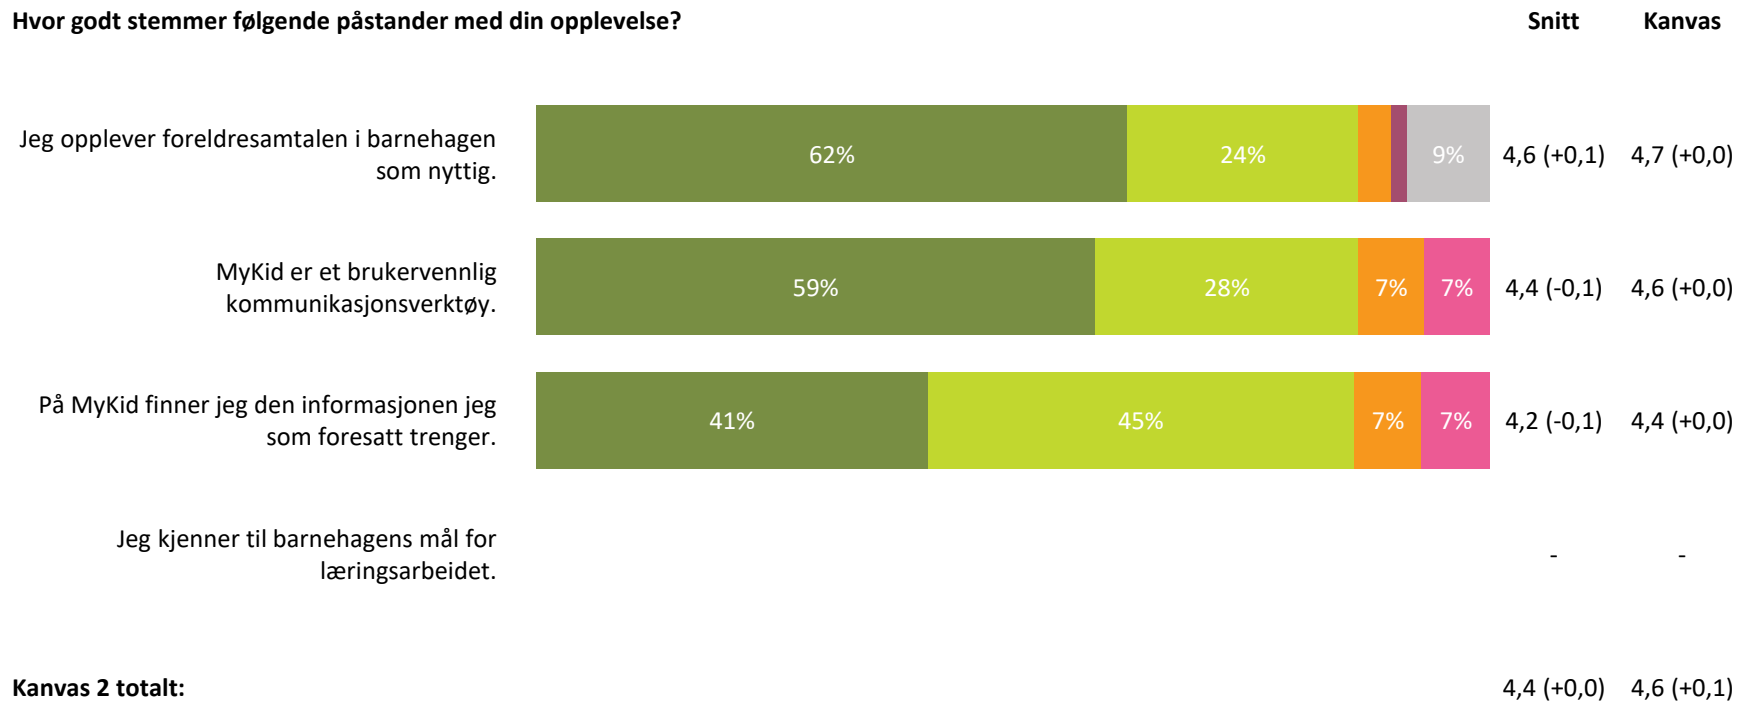

4,2 (-0,1)

4,5 (+0,0)

Kanvas 1 totalt:

4,0 (-0,2)

4,5 (+0,0)

■ Svært fornøyd ■ Ganske fornøyd ■ Verken fornøyd eller misfornøyd ■ Ganske misfornøyd ■ Svært misfornøyd ■ Ikke aktuelt/ Vet ikke

Hvor godt stemmer følgende påstander med din opplevelse?