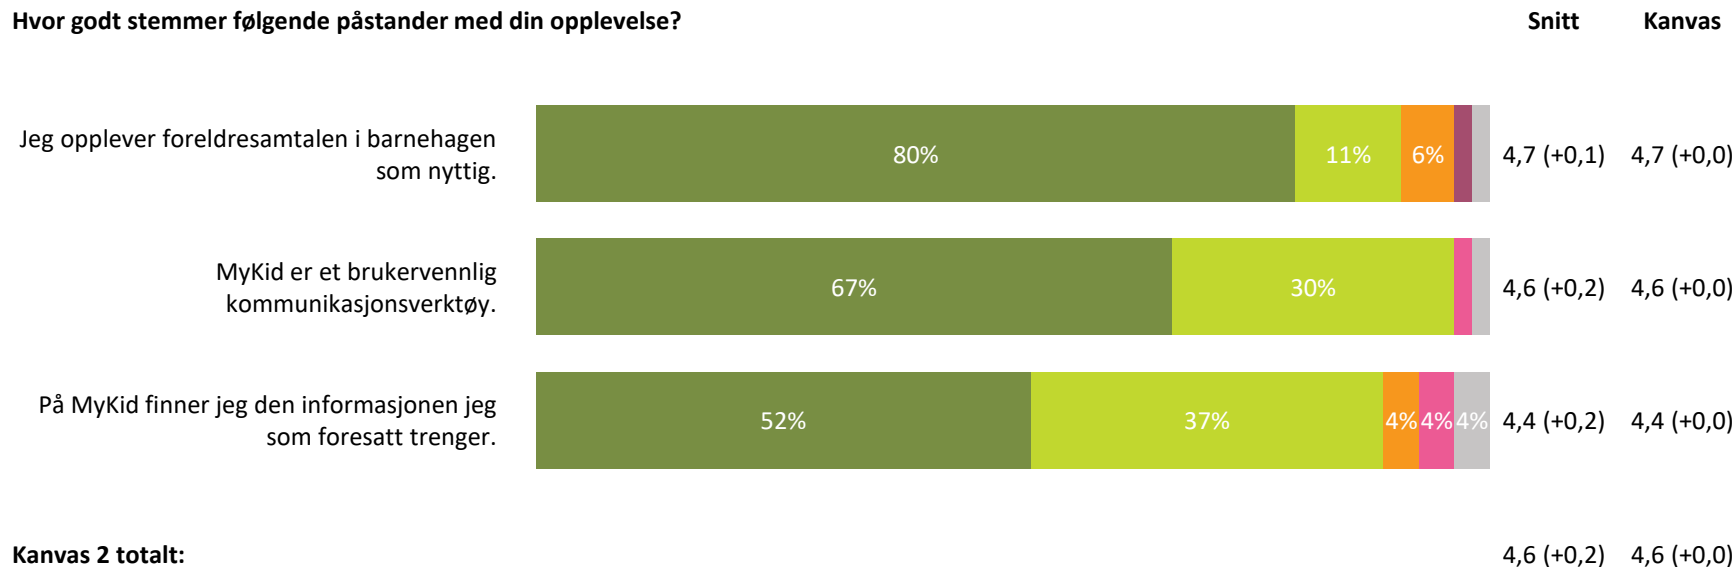

Hvor godt stemmer følgende påstander med din opplevelse?

■ Helt enig
■ Delvis enig
■ Verken enig eller uenig
■ Delvis uenig
■ Helt uenig
■ Vet ikke