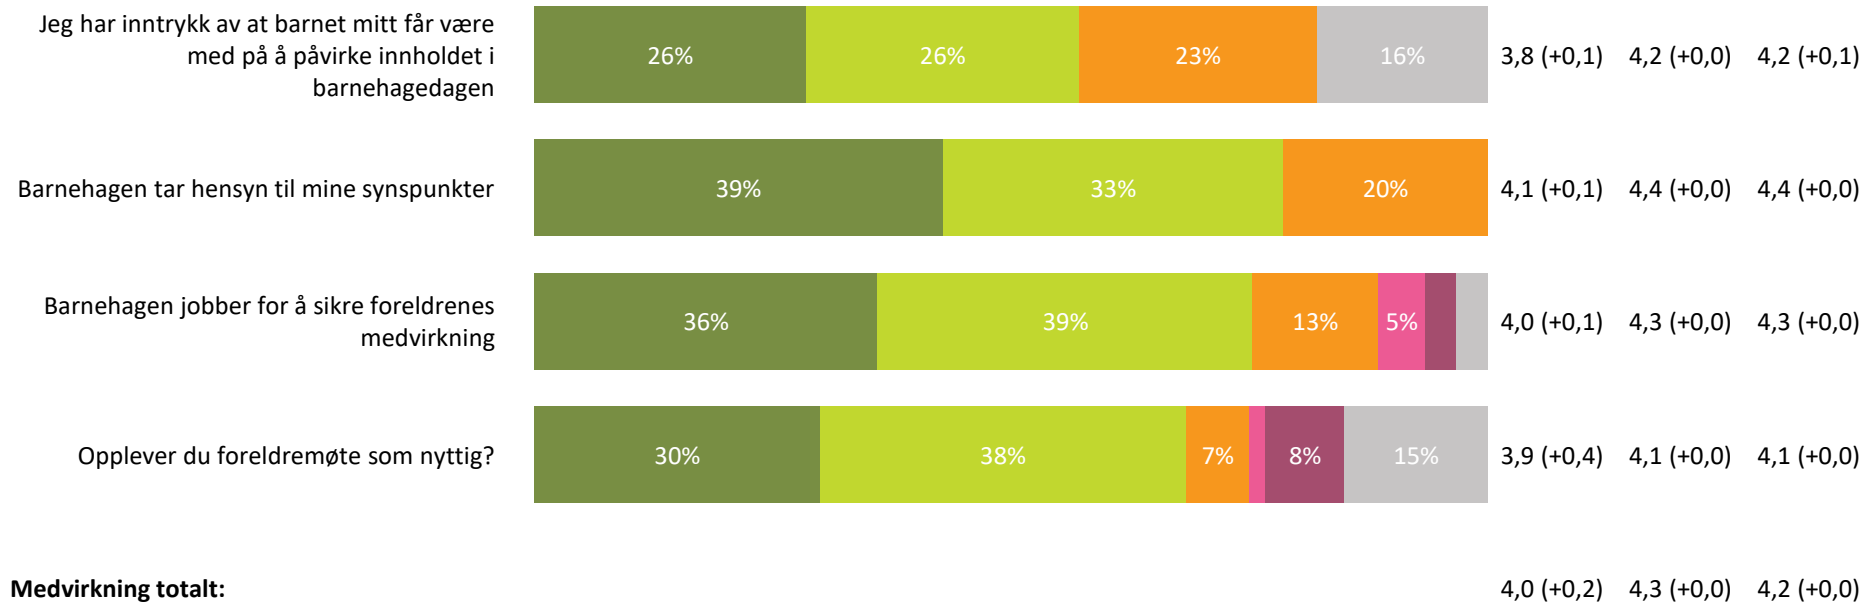

Medvirkning

Hvor enig eller uenig er du i følgende utsagn: