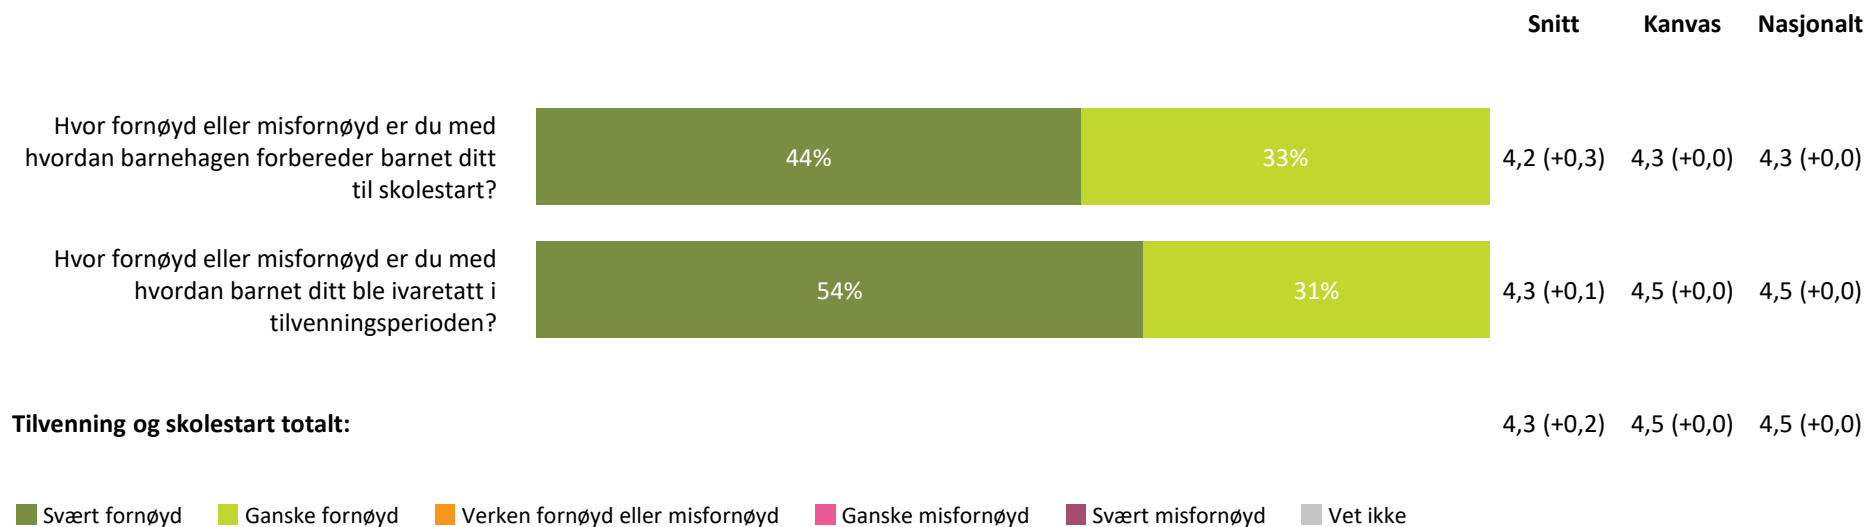

Tilvenning og skolestart