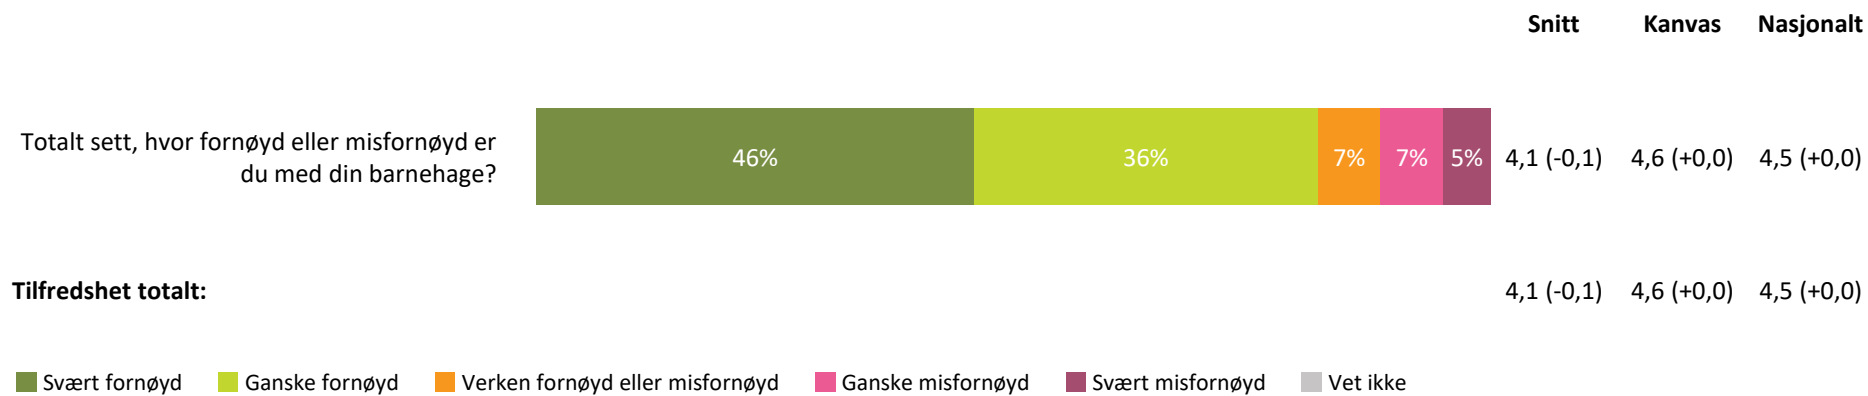

Tilfredshet