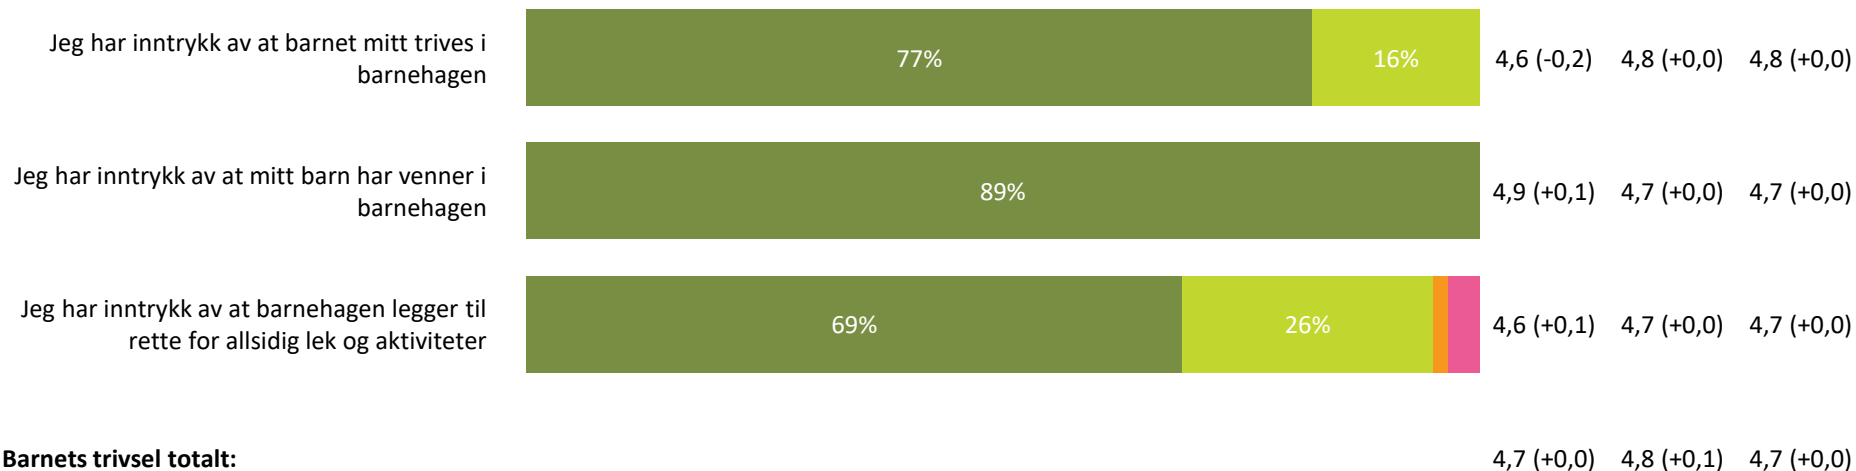

Barnets trivsel

Hvor enig eller uenig er du i følgende utsagn:

Helt enig Delvis enig Verken enig eller uenig Delvis uenig Helt uenig Vet ikke