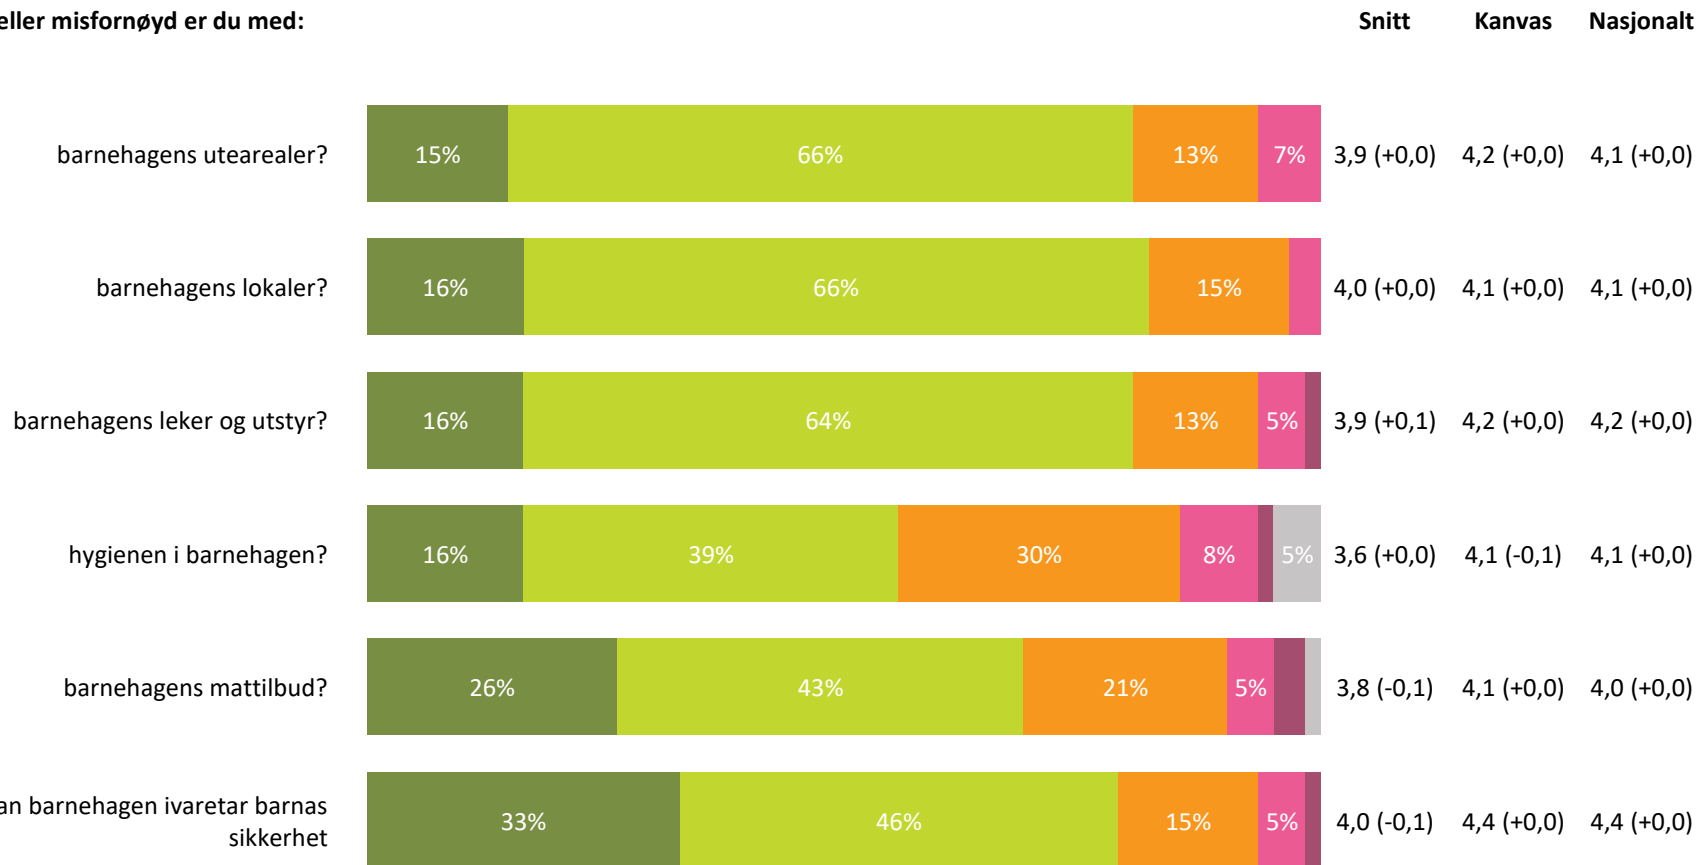

Ute- og innemiljø

Hvor fornøyd eller misfornøyd er du med:

Ute- og innemiljø totalt:

3,9 (+0,0) 4,2 (+0,0) 4,1 (+0,0)

Svært fornøyd **Ganske fornøyd** **Verken fornøyd eller misfornøyd** **Ganske misfornøyd** **Svært misfornøyd** **Vet ikke**

Relasjon mellom barn og voksen

Hvor enig eller uenig er du i følgende utsagn:

Relasjon mellom barn og voksen totalt:

4,2 (-0,1) 4,5 (+0,0) 4,5 (+0,0)

■ Helt enig
 ■ Delvis enig
 ■ Verken enig eller uenig
 ■ Delvis uenig
 ■ Helt uenig
 ■ Vet ikke