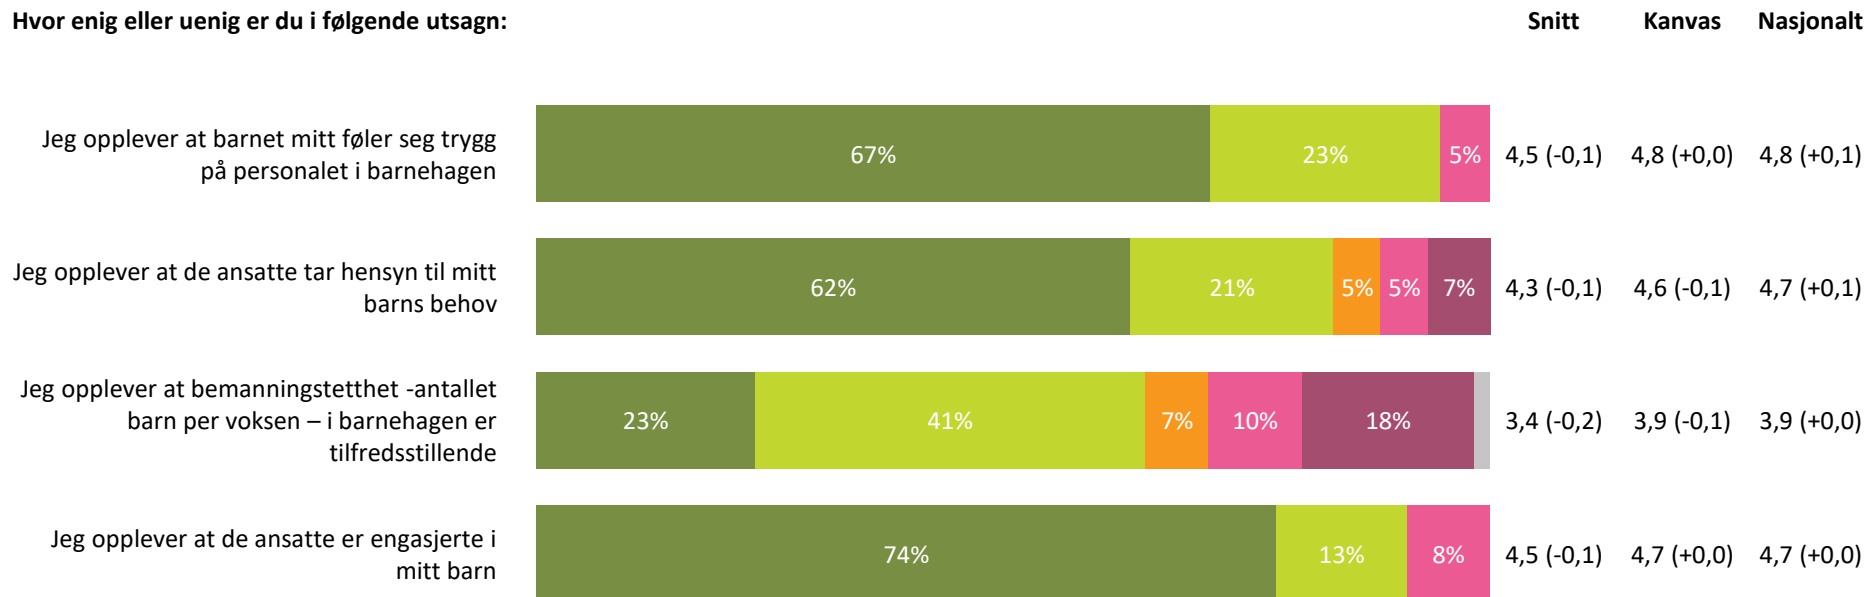

Ute- og innemiljø

Hvor fornøyd eller misfornøyd er du med:

Ute- og innemiljø totalt:

3,9 (+0,0) 4,2 (+0,0) 4,1 (+0,0)

Svært fornøyd **Ganske fornøyd** **Verken fornøyd eller misfornøyd** **Ganske misfornøyd** **Svært misfornøyd** **Vet ikke**

Relasjon mellom barn og voksen

Hvor enig eller uenig er du i følgende utsagn:

Relasjon mellom barn og voksen totalt:

4,2 (-0,1) 4,5 (+0,0) 4,5 (+0,0)

■ Helt enig
 ■ Delvis enig
 ■ Verken enig eller uenig
 ■ Delvis uenig
 ■ Helt uenig
 ■ Vet ikke