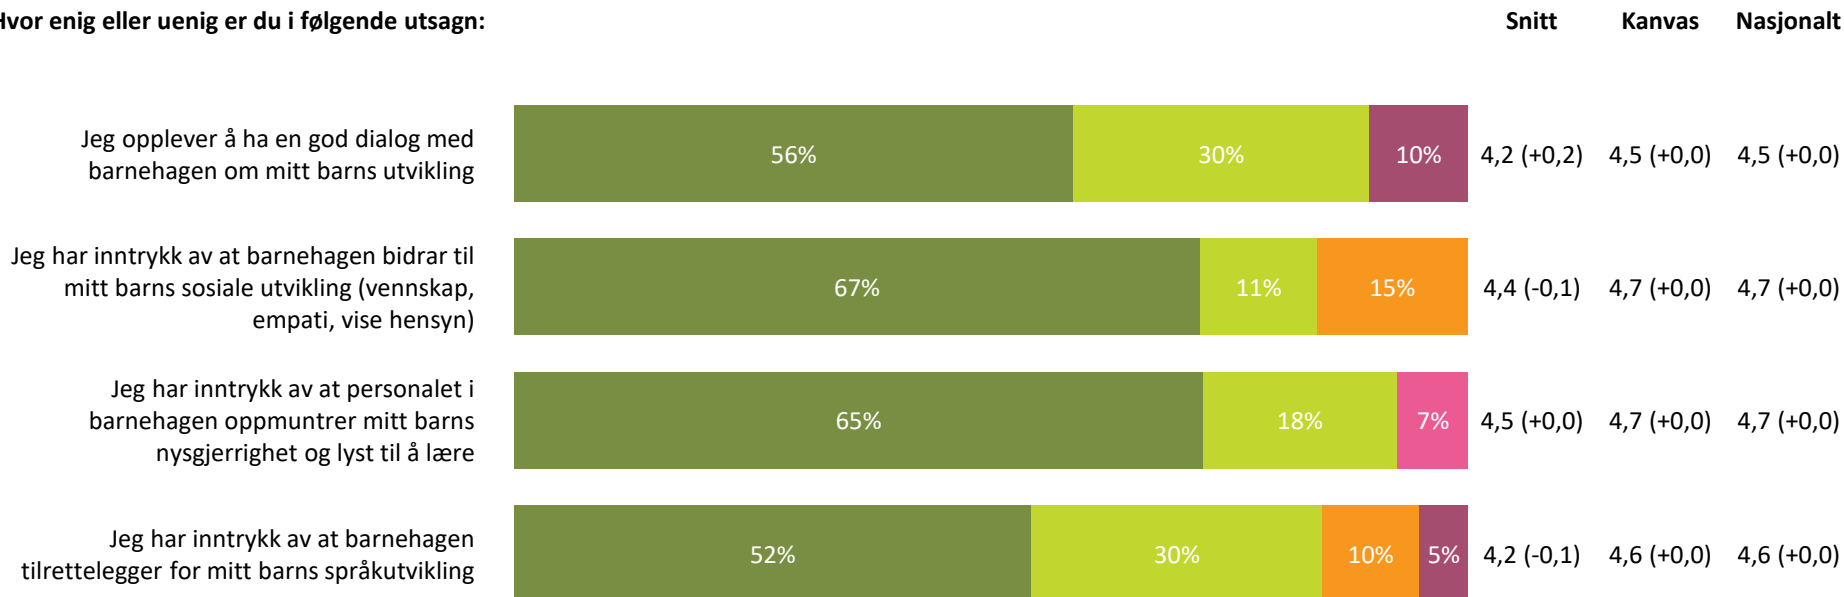

Barnehagen er flinke til å informere om eventuelle endringer i personalgruppen

3,9 (+0,3) 4,3 (+0,0) 4,1 (+0,0)

Informasjon totalt:

3,9 (+0,1) 4,3 (+0,0) 4,3 (+0,1)

■ Helt enig ■ Delvis enig ■ Verken enig eller uenig ■ Delvis uenig ■ Helt uenig ■ Vet ikke

Barnets utvikling

Hvor enig eller uenig er du i følgende utsagn:

Barnets utvikling totalt:

4,3 (+0,0) 4,6 (+0,0) 4,6 (+0,0)

Helt enig Delvis enig Verken enig eller uenig Delvis uenig Helt uenig Vet ikke

Medvirkning