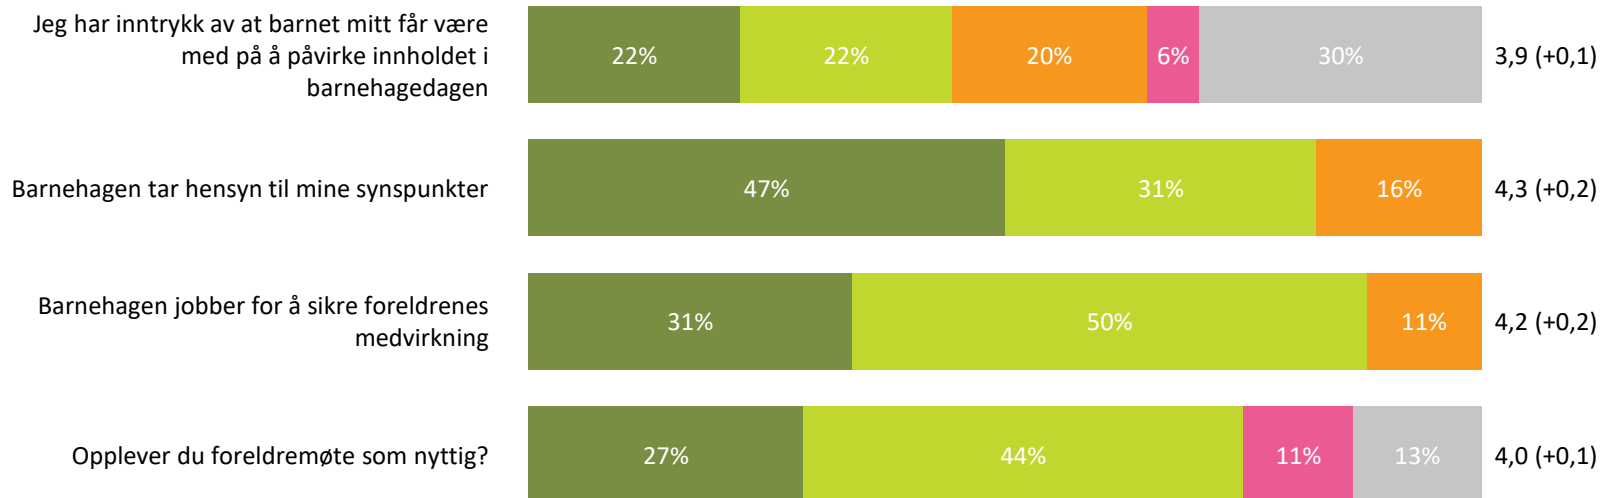

4,5 (+0,2)

■ Helt enig ■ Delvis enig ■ Verken enig eller uenig ■ Delvis uenig ■ Helt uenig ■ Vet ikke

Medvirkning

Hvor enig eller uenig er du i følgende utsagn:

Snitt

Medvirkning totalt:

4,1 (+0,1)

■ Helt enig ■ Delvis enig ■ Verken enig eller uenig ■ Delvis uenig ■ Helt uenig ■ Vet ikke