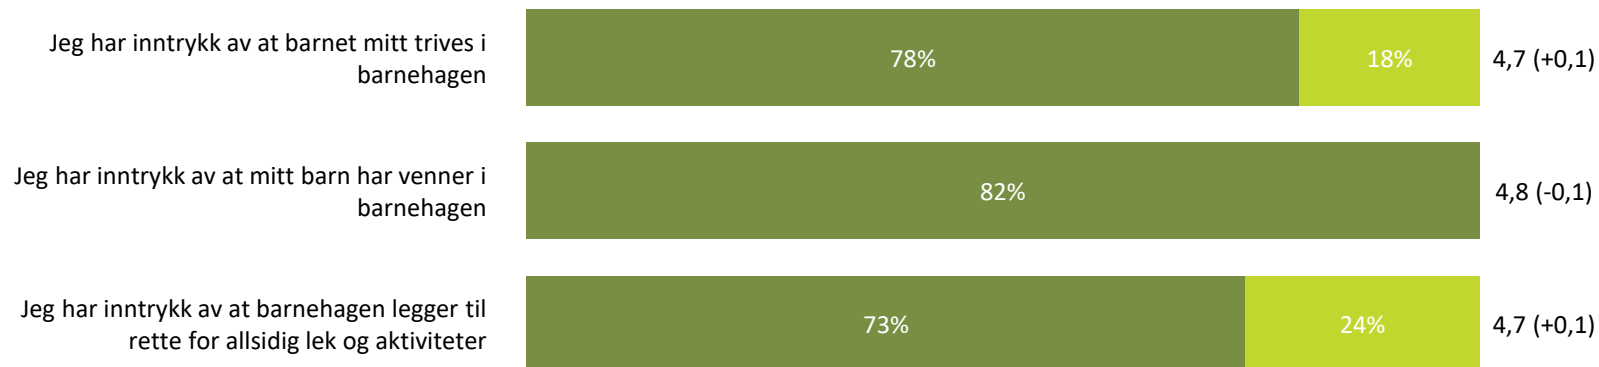

Barnets trivsel

Hvor enig eller uenig er du i følgende utsagn:

Snitt

Barnets trivsel totalt:

4,7 (+0,0)

■ Helt enig ■ Delvis enig ■ Verken enig eller uenig ■ Delvis uenig ■ Helt uenig ■ Vet ikke