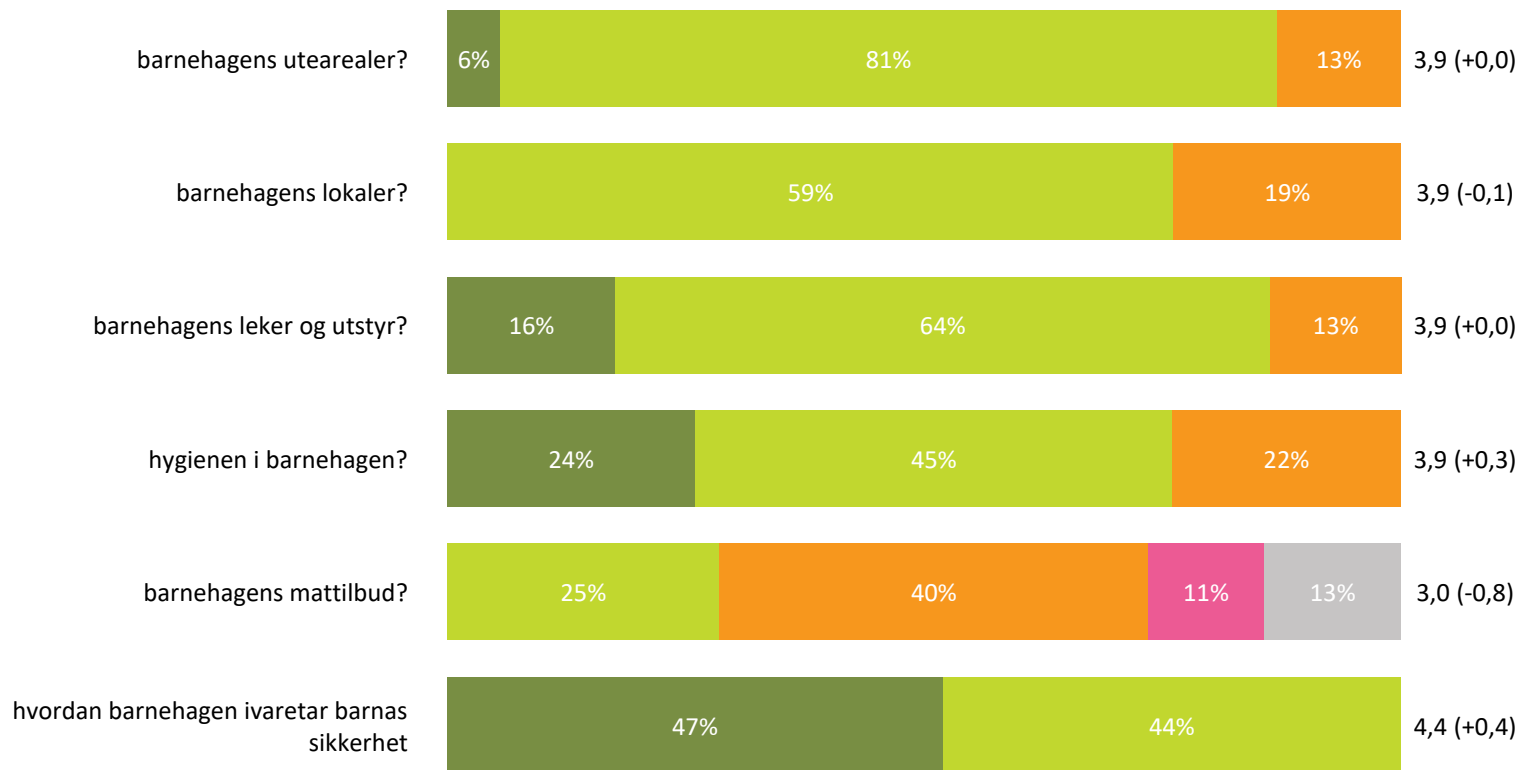

Ute- og innemiljø

Hvor fornøyd eller misfornøyd er du med:

Snitt

Ute- og innemiljø totalt:

3,9 (+0,0)

■ Svært fornøyd ■ Ganske fornøyd ■ Verken fornøyd eller misfornøyd ■ Ganske misfornøyd ■ Svært misfornøyd ■ Vet ikke