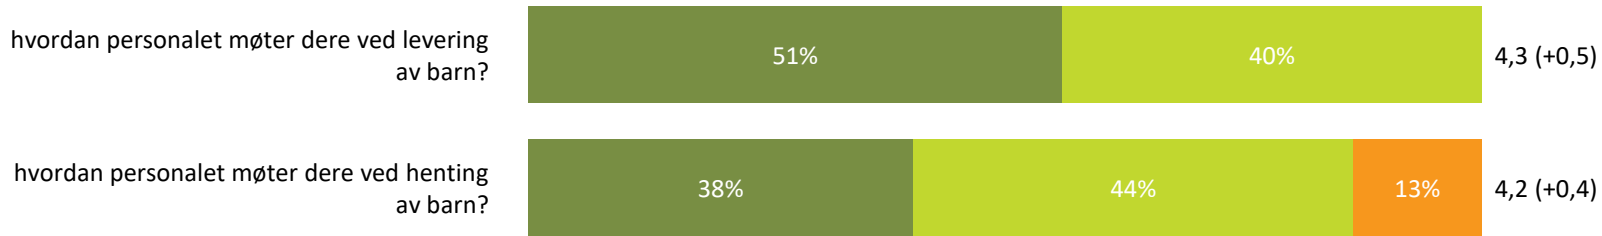

Henting og levering

Hvor fornøyd eller misfornøyd er du med:

Snitt

Henting og levering totalt:

4,3 (+0,5)

■ Svært fornøyd ■ Ganske fornøyd ■ Verken fornøyd eller misfornøyd ■ Ganske misfornøyd ■ Svært misfornøyd ■ Vet ikke