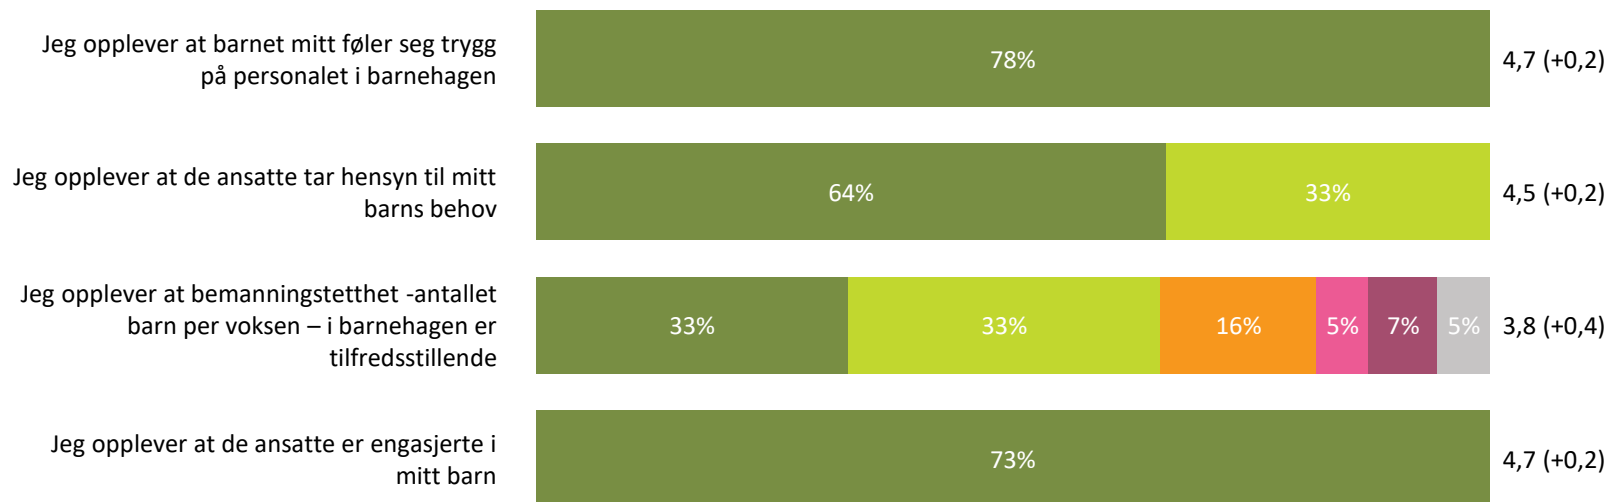

Relasjon mellom barn og voksen

Hvor enig eller uenig er du i følgende utsagn:

Snitt

Relasjon mellom barn og voksen totalt:

4,5 (+0,3)

■ Helt enig ■ Delvis enig ■ Verken enig eller uenig ■ Delvis uenig ■ Helt uenig ■ Vet ikke